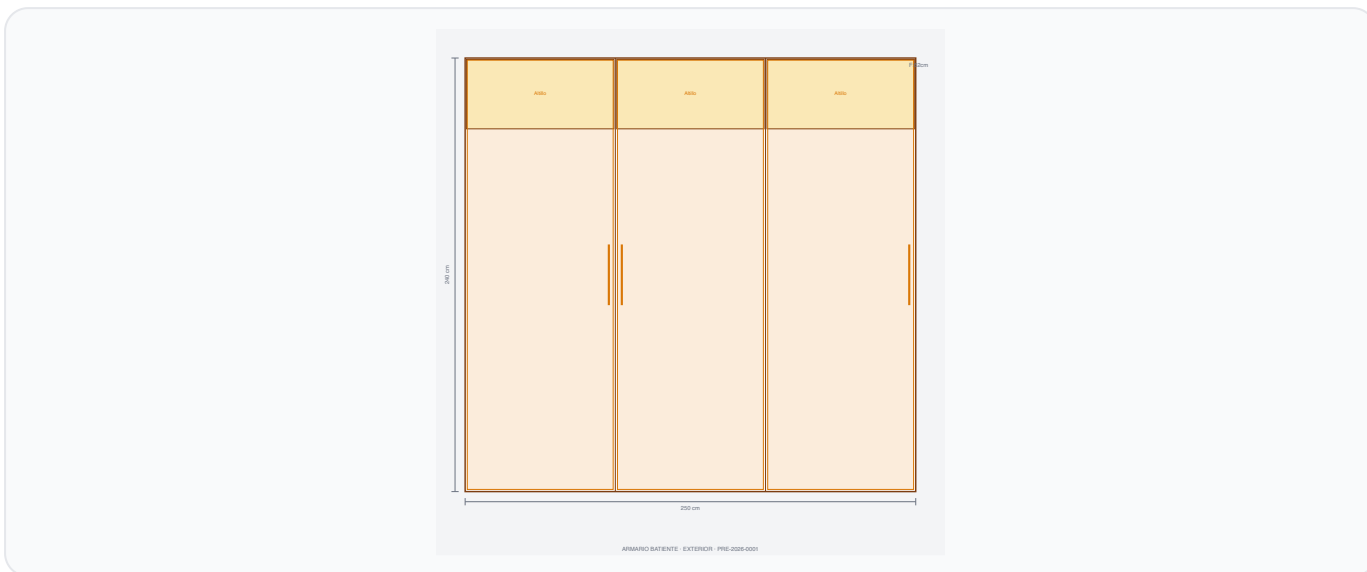

Armario dormitorio principal

Cliente: Laura Martínez Soto · Madrid

TRABAJO

Armario a medida de 250 × 240 × 62 cm, con 3 módulos y 3 puertas batientes. Incluye interiores, herrajes, montaje y revisión de medidas.

MEDIDAS PRINCIPALES

Ancho: 250 cm

Alto: 240 cm

Fondo: 62 cm

Distribución: 3 cuerpos con altillo

CROQUIS INCLUIDO EN EL PRESUPUESTO

CONCEPTO	DETALLE	IMPORTE
Materiales	Tableros, canto y acabados seleccionados	616,25 €
Mano de obra	Fabricación, montaje y ajuste en vivienda	1.152,00 €
Herrajes	Bisagras, barras, tiradores y accesorios	149,46 €

Imagen fotorealista para enseñar el resultado

A partir de la foto del hueco, las medidas y los materiales seleccionados.

Esta imagen es orientativa y ayuda al cliente a entender cómo puede quedar el mueble. No sustituye el croquis técnico ni la medición final del taller.

El cliente ve el presupuesto y una idea clara del resultado

1. Foto del hueco

ENTRADA

Foto del hueco, medidas reales y materiales elegidos en el presupuesto.

2. Imagen fotorealista con IA

SALIDA

Render orientativo para que el cliente entienda mejor la propuesta antes de decidir.